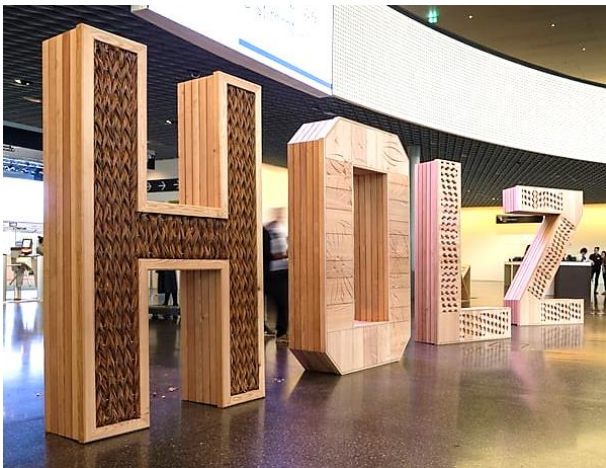

HOLZ Fachmesse Messe Basel

HOLZ

Dienstag, 11. Oktober 2022
Freitag, 14. Oktober 2022
Samstag, 15. Oktober 2022

Preis pro Person Fr. **58.—**

Erstmals im Jahr 1957 durchgeführt, gilt die HOLZ als älteste Fachmesse der Schweiz. Sie findet im Drei Jahres Rhythmus in Basel statt und unterstreicht damit die Tradition und die Leidenschaft für das Naturmaterial unter den Berufsfachleuten der Holzbearbeitungsbranche. Das Fachpublikum kann sich nicht nur auf Neuheiten freuen, sondern auch auf spannende Begegnungen sowie ein buntes Rahmenprogramm.

Inbegriffene Leistungen

Carfahrt mit unserem topmodernen ****Luxuscar und dem bewährten Service von herz reisen
Kaffee und Zopf auf der Hinreise
Tageseintritt Messe Basel
sämtliche Strassen- und Parkgebühren, MWSt.

Falls Sie im Laufe des Jahres vergessen haben, was richtige Weihnachtsstimmung ist: Nirgends wird der Advent intensiver zelebriert als im Erzgebirge, in den schneereichen Höhen Sachsens. Das Erzgebirge ist eine vom Bergbau geprägte Region und bietet Einblicke in einen Teil seiner Geschichte. Eng damit verbunden ist auch das Erzgebirgische Kunsthandwerk und heute noch gelebte Traditionen. Ebenso einzigartig ist Leipzig. Die weltoffene Atmosphäre bietet viel Raum für Kreativität. Hier liegt alles Gute so nah: Kulturgenuß, Weihnachtseinkäufe auf dem Marktplatz, darum herum die historischen Passagen und Höfe, die zum Verweilen einladen.